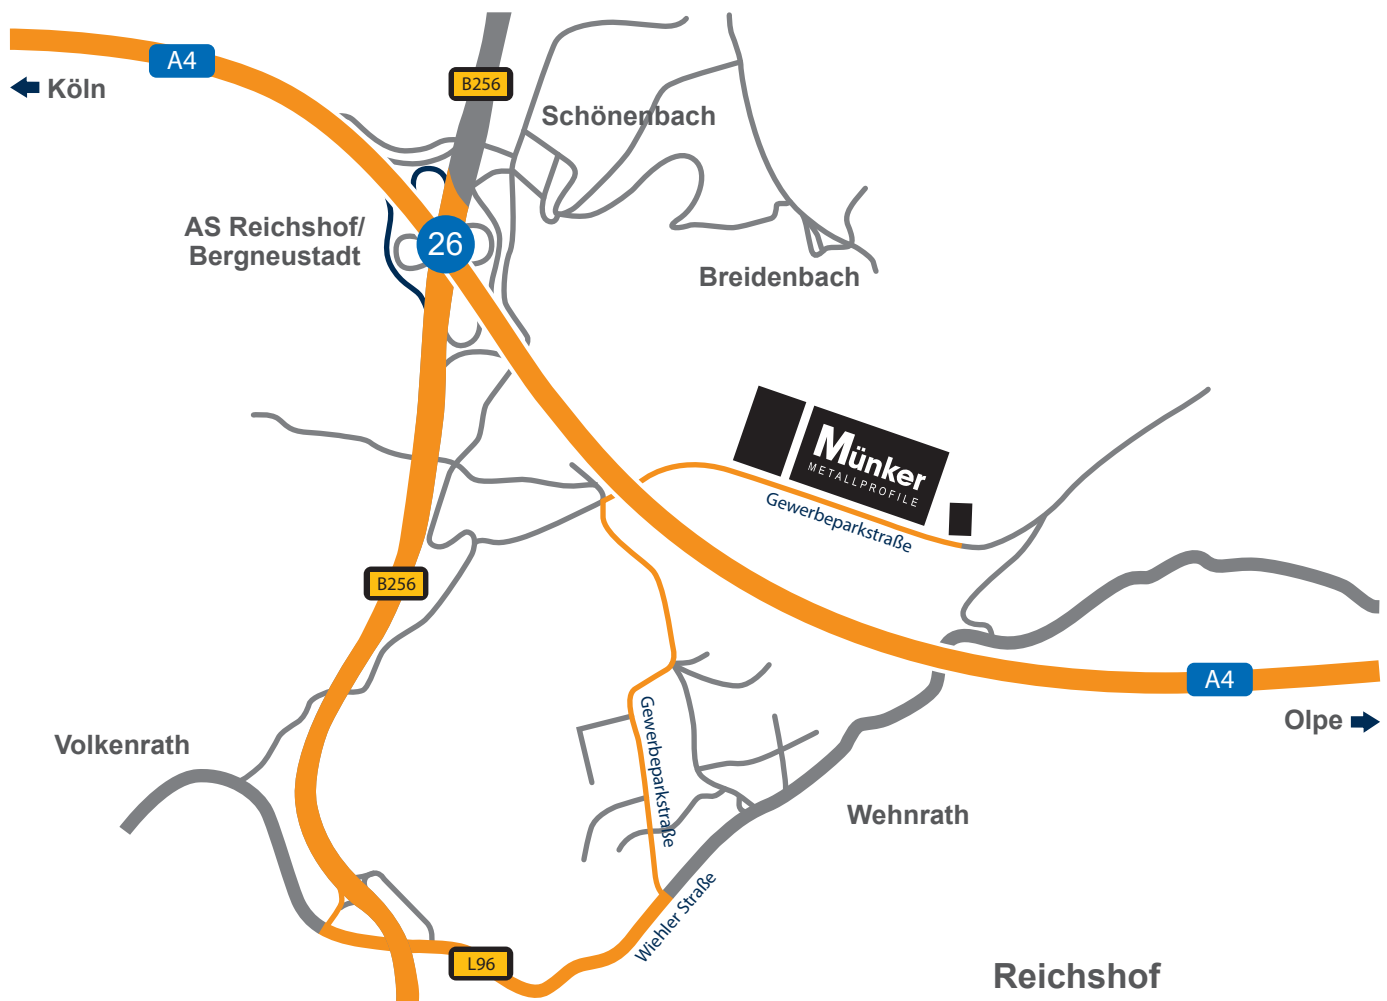

Wegbeschreibung

Aus Richtung Olpe/Frankfurt/Dortmund

- Ab Anschlussstelle (19) Wenden, auf die A4 Richtung Köln fahren.
- Verlassen Sie die Autobahn A4 an der Ausfahrt 26 Reichshof/Bergneustadt.
- Weiter auf die B256 in Richtung Reichshof/Denklingen/Waldbröl.
- An der nächsten Ausfahrt rechts abfahren auf die L96 in Richtung Sinspert/Wehnrath/Volkenrath.
- Links abbiegen auf L96 in Richtung Wehnrath.
- Nach etwa 1 km links abbiegen in die Gewerbeparkstraße.
- Der Gewerbeparkstraße folgen.
- Straßenverlauf durch Unterführung folgen.
- Am Ende der Unterführung sehen Sie uns in ca. 500 m.

Aus Richtung Köln

- Ab Anschlussstelle (27) Köln-Ost, auf die A4 Richtung Olpe fahren.
- Verlassen Sie die Autobahn A4 an der Ausfahrt 26 Reichshof/Bergneustadt.
- Weiter auf die B256 in Richtung Reichshof/Denklingen/Waldbröl.
- An der nächsten Ausfahrt rechts abfahren auf die L96 in Richtung Sinspert/Wehnrath/Volkenrath.
- Links abbiegen auf L96 in Richtung Wehnrath.
- Nach etwa 1 km links abbiegen in die Gewerbeparkstraße.
- Der Gewerbeparkstraße folgen.
- Straßenverlauf durch Unterführung folgen.
- Am Ende der Unterführung sehen Sie uns in ca. 500 m.

Zufahrt:

Abholung Montag - Freitag

Abholung Samstag