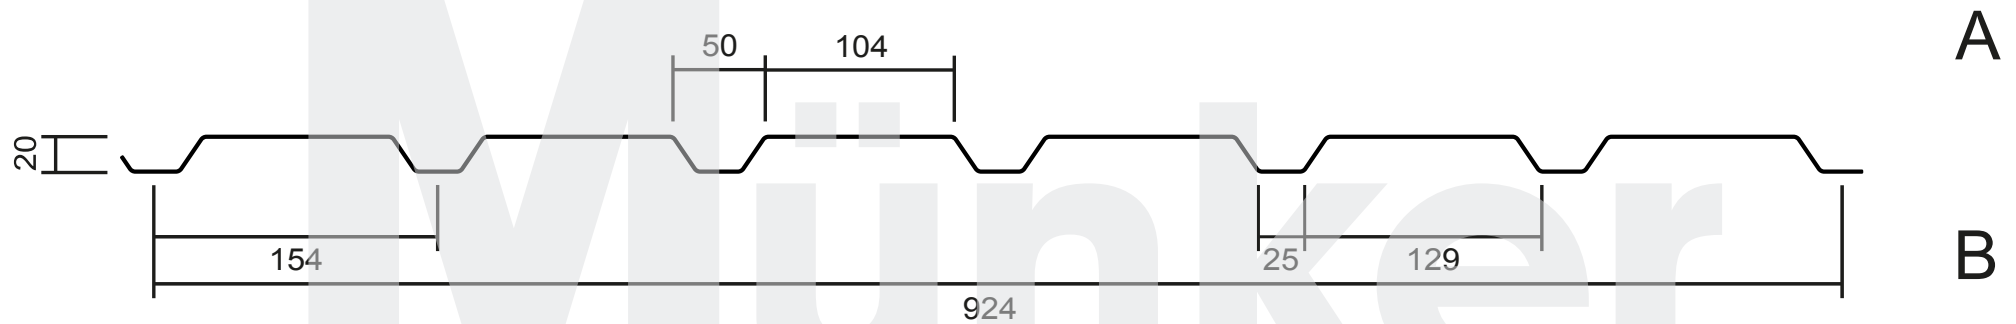

M20/154 Positivlage 924 mm

Münker direkt

Trapezbleche vom Hersteller

Gewerbeparkstraße 19 · 51580 Reichshof-Wehrath
Tel. +49-2265-9986-0 · Fax +49-2265-9986-800
Mail info@muenker.com · Internet www.muenker.com

Einsatz als Wandprofil
Die Seite A ist der Witterung zugewandt.

Stand 02/2020