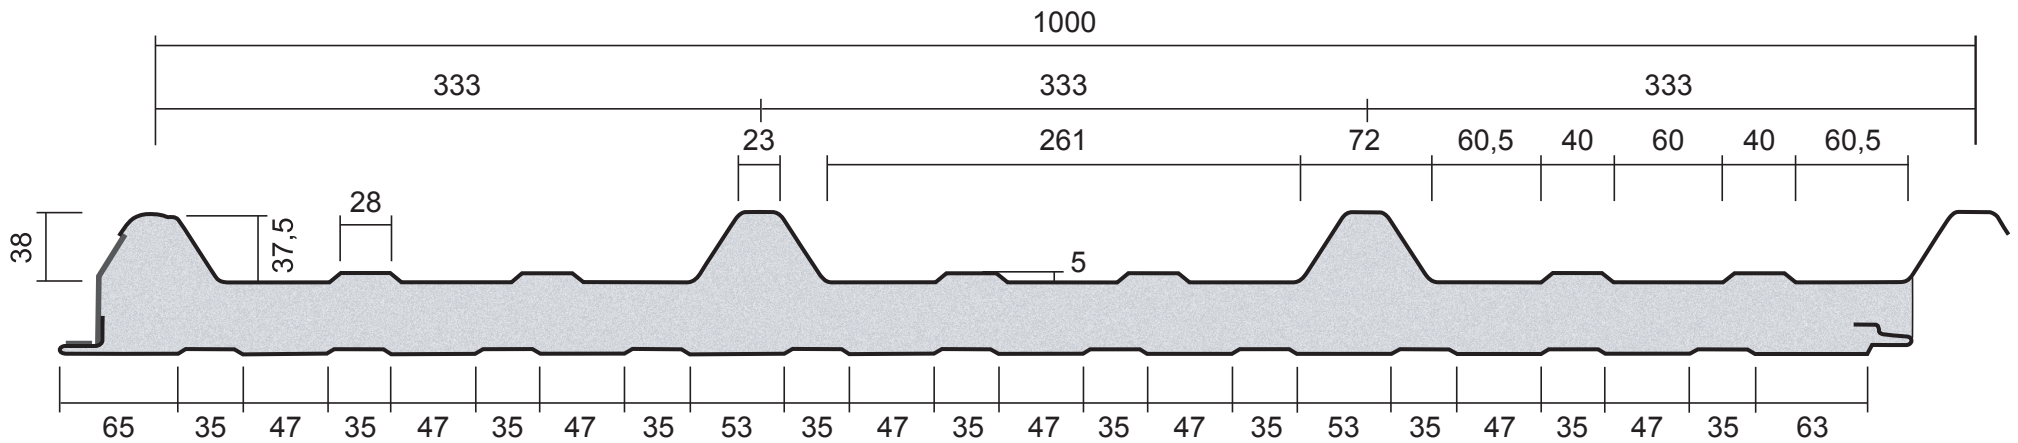

# Münker Sandwich Dach MDP

**Münker** direkt

Trapezbleche vom Hersteller

Gewerbeparkstraße 19 · 51580 Reichshof-Wehnrath  
Tel. +49-2265-9986-0 · Fax +49-2265-9986-800  
Mail info@muenker.com · Internet www.muenker.com

## Deckschichten

Außen: 0,50 | 0,63 | 0,75 mm  
Innen: 0,40 | 0,50 | 0,63 mm

Kerndicke	Gewicht	U-Werte (EN 14509)
40 mm	0,122 kN/m <sup>2</sup>	0,513 W/(m <sup>2</sup> K)
60 mm	0,130 kN/m <sup>2</sup>	0,350 W/(m <sup>2</sup> K)
80 mm	0,138 kN/m <sup>2</sup>	0,266 W/(m <sup>2</sup> K)
100 mm	0,146 kN/m <sup>2</sup>	0,214 W/(m <sup>2</sup> K)
120 mm	0,154 kN/m <sup>2</sup>	0,180 W/(m <sup>2</sup> K)
140 mm	0,162 kN/m <sup>2</sup>	0,154 W/(m <sup>2</sup> K)