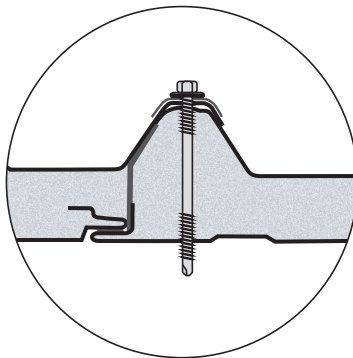

## Deckschichten

Außen: 0,50 | 0,63 | 0,75 mm  
Innen: 0,40 | 0,50 | 0,63 mm

Kerndicke	Gewicht	U-Werte (EN 14509)
40 mm	0,122 kN/m <sup>2</sup>	0,513 W/(m <sup>2</sup> K)
60 mm	0,130 kN/m <sup>2</sup>	0,350 W/(m <sup>2</sup> K)
80 mm	0,138 kN/m <sup>2</sup>	0,266 W/(m <sup>2</sup> K)
100 mm	0,146 kN/m <sup>2</sup>	0,214 W/(m <sup>2</sup> K)
120 mm	0,154 kN/m <sup>2</sup>	0,180 W/(m <sup>2</sup> K)
140 mm	0,162 kN/m <sup>2</sup>	0,154 W/(m <sup>2</sup> K)